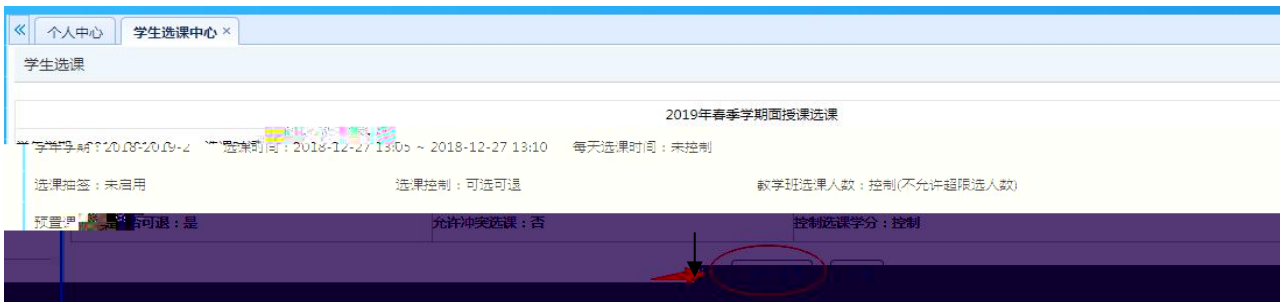

选课学分情况

公选课选课

本学期选课学分/门数要求及已选情况							
	最高总学分	专业内跨年级选课(控制)		跨专业选课(控制)		校公共选修课选课(控制)	
		学分	门数	学分	门数	学分	门数
设置(控制)要求	不控制	不控制	不控制	不控制	不控制	2	1
已选统计	20.0	0.0	0	0.0	0	0.0	0