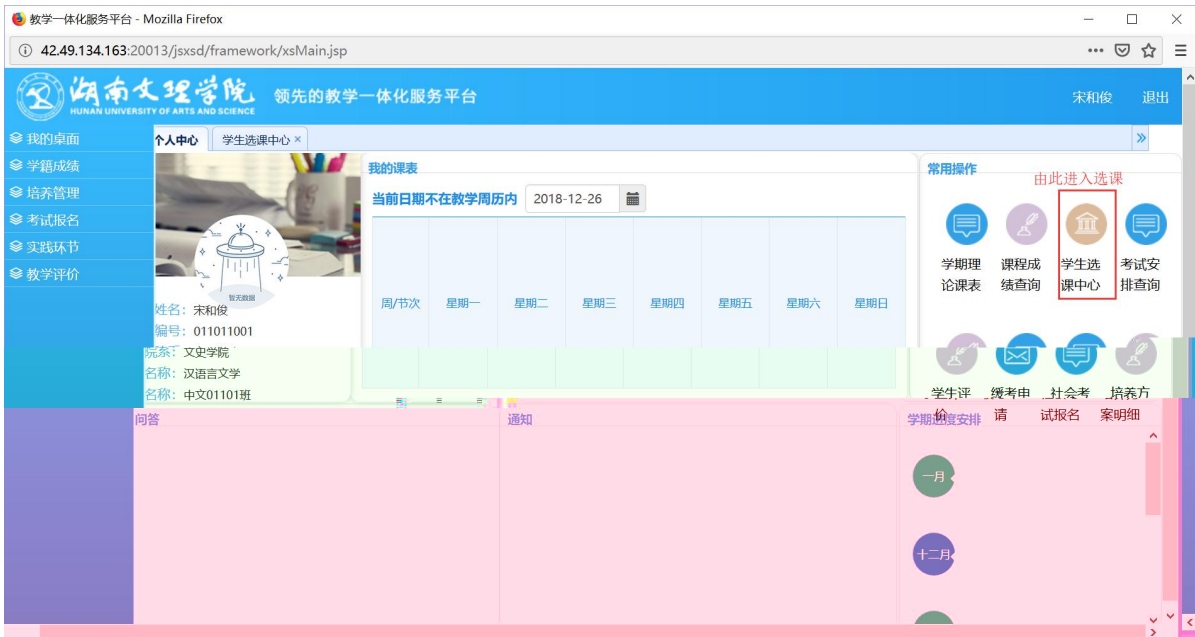

温馨提示: 推荐使用IE9以上浏览器以及360极速模式。

Copyright © 2017 湖南蓝盾科技发展有限公司 (R4.4)

选课学分情况

公选课选课

本学期选课学分/门数要求及已选情况							
	最高总学分	专业内跨年级选课(控制)		跨专业选课(控制)		校公共选修课选课(控制)	
		学分	门数	学分	门数	学分	门数
设置(控制)要求	不控制	不控制	不控制	不控制	不控制	2	1
已选统计	20.0	0.0	0	0.0	0	0.0	0